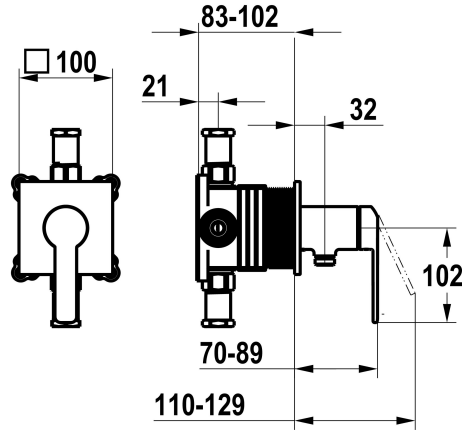

KWC DOMO 6.0

Set de montage complet, avec dispositif de sécurité DIN EN 1717 - mitigeur à levier - douche

Modell-Linie: **DOMO 6.0** | 21.664.550.000
Douches | Douches manuelles

KWC-No.

125290

chromeline, set de montage complet, avec dispositif de sécurité DIN EN 1717

NEW

* Kit de finition avec unité fonctionnelle KWC HOMEBOX

* Sortie avec raccord de tuyau intégré

* KWC cartouche M 35-S HF
- avec technique à disques céramique
- réglage de débit et de température continu

* Livraison:

- Unité de mélange à levier avec raccord de tuyau intégré
- Set de fixation du cache sans vis

* À commander séparément:
- Unité de base KWC HOMEBOX Mélangeur à levier 1 consommateur 39.006.251.931

Données techniques

Débit	12 l/min (3bar)
Commande	3
Code couleur	F000
Type d'installation	2
Type de robinet	01
Groupe de bruit pour la robinetterie	yes
Unité de base	4

Pièces de rechange

Cartouche M 35-S HF