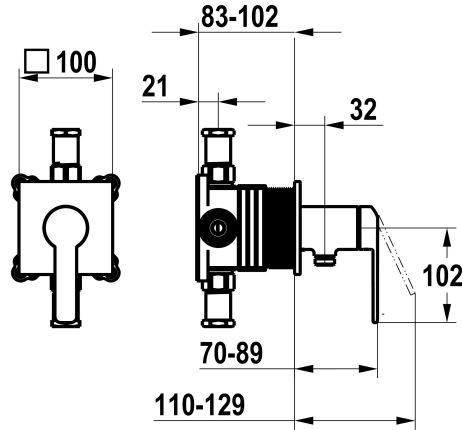

## KWC DOMO 6.0

Set pronto da installare, con dispositivo di sicurezza DIN EN 1717 – miscelatore a leva – doccia

**Modell-Linie: DOMO 6.0 | 21.664.550.000**

Rubinerterie per doccia | Rubinetterie monocomando per doccia

### KWC-No.

**125290**

chromeline, set pronto da installare, con dispositivo di sicurezza DIN EN 1717

- \* Set di montaggio con unità funzionale KWC HOMEBOX
- \* Scarico con attacco per tubo flessibile integrato
- \* KWC cartuccia M 35-S HF - con tecnica a dischi in ceramica
- regolazione continua della portata e della temperatura

- \* Incluso nella fornitura:
  - Miscelatore a leva con attacco per tubo flessibile integrato
  - Piastra di copertura senza vite di fassaggio
- \* Ordinare separatamente:
  - Unità sottomuro KWC HOMEBOX Miscelatore a leva 1 Utenza 39.006.251.931