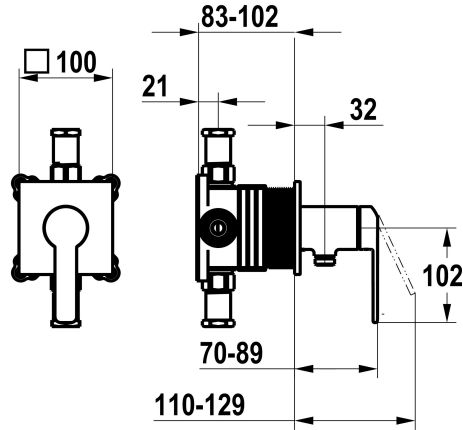

KWC DOMO 6.0

Set pronto da installare, con dispositivo di sicurezza DIN EN 1717 – miscelatore a leva – doccia

Modell-Linie: DOMO 6.0 | 21.664.550.000

Rubinerterie per doccia | Rubinetterie monocomando per doccia

KWC-No.

125290

chromeline, set pronto da installare, con dispositivo di sicurezza DIN EN 1717

- * Set di montaggio con unità funzionale KWC HOMEBOX
- * Scarico con attacco per tubo flessibile integrato
- * KWC cartuccia M 35-S HF - con tecnica a dischi in ceramica - regolazione continua della portata e della temperatura

- * Incluso nella fornitura:
 - Miscelatore a leva con attacco per tubo flessibile integrato
 - Piastra di copertura senza vite di fassaggio
- * Ordinare separatamente:
 - Unità sottomuro KWC HOMEBOX Miscelatore a leva 1 Utenza 39.006.251.931

NEW

Dati tecnici

Portata	12 l/min (3bar)
Operazione	3
Codice colore	F000
Tipo di installazione	2
Tipo di rubinetto	01
Classe di rumorosità	yes
Unità per incasso	4

Pezzi di ricambio

Cartuccia M 35-S HF

537602