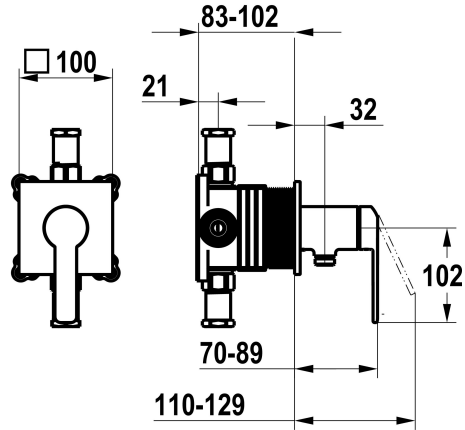

KWC DOMO 6.0

Afmontageset, met bescherming DIN EN 1717 - Eengreepsmengkraan - Douche

Modell-Linie: DOMO 6.0 | 21.664.550.000

Douches | Handdouches

KWC-No.

125290

chromeline, afmontageset, met bescherming DIN EN 1717

NEW

* Afbouwdeel met decorset met functie-eenheid KWC HOMEBOX

* Uitloop

met geïntegreerde slangaansluiting

* KWC patroon M 35-S HF

- met keramische-schijventechniek

- debiet en temperatuur traploos instelbaar

* Levering:

- Eengreepsmengkraan met geïntegreerde slangaansluiting

- Schroefloze bevestiging van de afdekplaat

* Apart bestellen:

- Inbouweenheid KWC HOMEBOX Hefboommixer 1 Consumenten

39.006.251.931

Technical Data