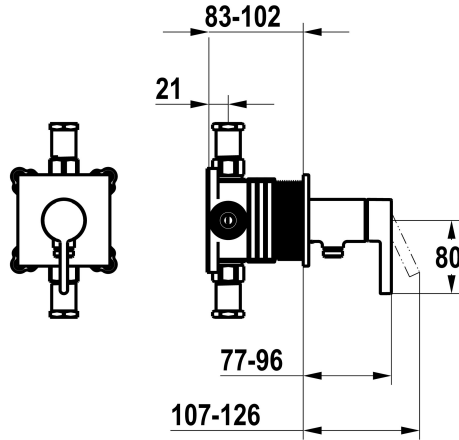

KWC BEVO

Fertigmontageset, mit Sicherungseinrichtung DIN EN 1717 - Hebelmischer - Dusche

Modell-Linie: BEVO | 21.424.550.000
Duscharmaturen | Konventionelle Dusche

KWC-Nr.

125291

chromeline, Fertigmontageset, mit Sicherungseinrichtung DIN EN 1717

- * Fertigmontageset mit Funktionseinheit KWC HOMEBOX
- * Abgang bei integriertem Schlauchanschluss
- * KWC Steuerpatrone M 35-S HF
- mit Keramikscheibentechnik
- Auslaufmenge und Temperatur stufenlos einstellbar

- * Lieferumfang:
 - Hebelmischer-Einheit mit integriertem Schlauchanschluss
 - Schraubenlose Befestigung der Abdeckplatte
- * Separat bestellen:
 - Unterputz-Einheit KWC HOMEBOX Hebelmischer 1 Verbraucher 39.006.251.931

NEW

Technische Daten

Durchflussmenge
Bedienung
Farbcode
Installationsart
Armaturtyp
Armaturengeräuschgruppe
Unterputz

12 l/min (3bar)
3
chromeline
2
Hebelmischer
yes
4-Large equipment

Ersatzteile

Steuerpatrone M 35-S HF