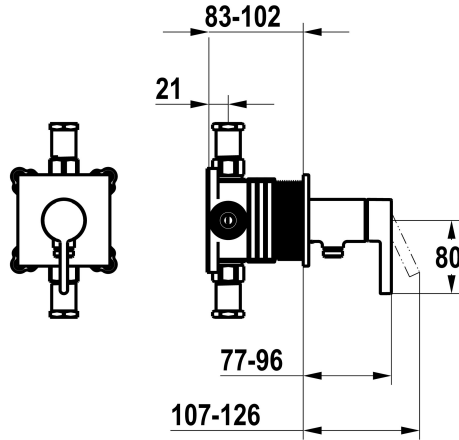

## KWC BEVO

Fertigmontageset, mit Sicherungseinrichtung DIN EN 1717 - Hebelmischer - Dusche

Modell-Linie: BEVO | 21.424.550.000  
Duscharmaturen | Konventionelle Dusche

### KWC-Nr.

**125291**

chromeline, Fertigmontageset, mit Sicherungseinrichtung DIN EN 1717

- \* Fertigmontageset mit Funktionseinheit KWC HOMEBOX
- \* Abgang bei integriertem Schlauchanschluss
- \* KWC Steuerpatrone M 35-S HF
- mit Keramikscheibentechnik
- Auslaufmenge und Temperatur stufenlos einstellbar

- \* Lieferumfang:
- Hebelmischer-Einheit mit integriertem Schlauchanschluss
- Schraubenlose Befestigung der Abdeckplatte
- \* Separat bestellen:
- Unterputz-Einheit KWC HOMEBOX Hebelmischer 1 Verbraucher 39.006.251.931

### Technische Daten

Durchflussmenge
Durchmesser
Bedienung
Farbcode
Installationsart
Armaturtyp
Armaturengeräuschgruppe
Unterputz
Energie Etikette
Material

16 l/min (3bar)
100 x 100
frontbedient
chromeline
Wandmontage
Armatur
yes
FM-Set, mit SI DIN EN 1717
C
Messing