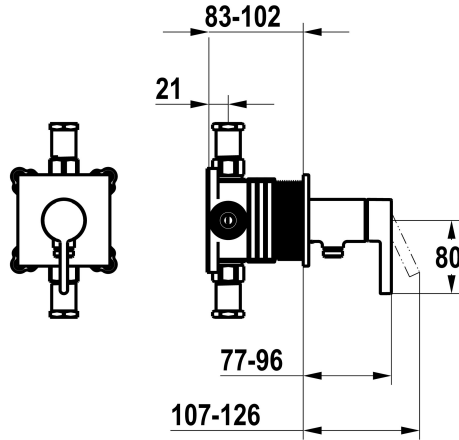

## KWC BEVO

Fertigmontageset, mit Sicherungseinrichtung DIN EN 1717 - Hebelmischer - Dusche

Modell-Linie: BEVO | 21.424.550.000  
Duscharmaturen | Konventionelle Dusche

### KWC-Nr.

**125291**  
chromeline, Fertigmontageset, mit Sicherungseinrichtung DIN EN 1717

NEW

\* Fertigmontageset mit Funktionseinheit KWC HOMEBOX  
\* Abgang bei integriertem Schlauchanschluss  
\* KWC Steuerpatrone M 35-S HF  
- mit Keramikscheibentechnik  
- Auslaufmenge und Temperatur stufenlos einstellbar

\* Lieferumfang:  
- Hebelmischer-Einheit mit integriertem Schlauchanschluss  
- Schraubenlose Befestigung der Abdeckplatte  
\* Separat bestellen:  
- Unterputz-Einheit KWC HOMEBOX Hebelmischer 1 Verbraucher 39.006.251.931

### Technische Daten

Durchflussmenge	12 l/min (3bar)
Bedienung	3
Farbcode	chromeline
Installationsart	2
Armaturtyp	Hebelmischer
Armaturengeräuschgruppe	yes
Unterputz	4-Large equipment
teamNumber	725709.502
sanitasTroeschNumber	6111 365.501