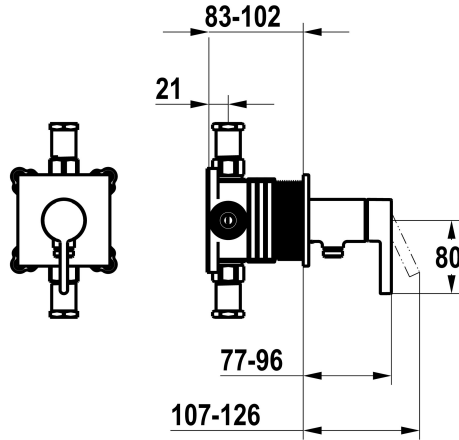

## KWC BEVO

Fertigmontageset, mit Sicherungseinrichtung DIN EN 1717 - Hebelmischer - Dusche

Modell-Linie: BEVO | 21.424.550.000  
Duscharmaturen | Konventionelle Dusche

### KWC-Nr.

**125291**  
chromeline, Fertigmontageset, mit Sicherungseinrichtung DIN EN 1717

NEW

- \* Fertigmontageset mit Funktionseinheit KWC HOMEBOX
- \* Abgang bei integriertem Schlauchanschluss
- \* KWC Steuerpatrone M 35-S HF
- mit Keramikscheibentechnik
- Auslaufmenge und Temperatur stufenlos einstellbar

- \* Lieferumfang:
  - Hebelmischer-Einheit mit integriertem Schlauchanschluss
  - Schraubenlose Befestigung der Abdeckplatte
- \* Separat bestellen:
  - Unterputz-Einheit KWC HOMEBOX Hebelmischer 1 Verbraucher 39.006.251.931

### Technische Daten

Durchflussmenge
Bedienung
Farbcode
Installationsart
Armaturtyp
Armaturengeräuschgruppe
Unterputz

12 l/min (3bar)
3
chromeline
2
Hebelmischer
yes
4-Large equipment