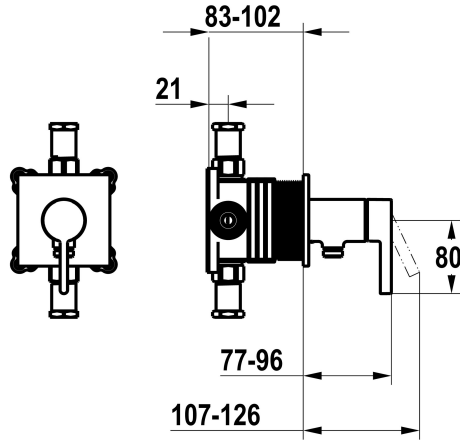

KWC BEVO

Fertigmontageset, mit Sicherungseinrichtung DIN EN 1717 - Hebelmischer - Dusche

Modell-Linie: BEVO | 21.424.550.000
Duscharmaturen | Konventionelle Dusche

KWC-Nr.

125291
chromeline, Fertigmontageset, mit Sicherungseinrichtung DIN EN 1717

NEW

- * Fertigmontageset mit Funktionseinheit KWC HOMEBOX
- * Abgang bei integriertem Schlauchanschluss
- * KWC Steuerpatrone M 35-S HF
- mit Keramikscheibentechnik
- Auslaufmenge und Temperatur stufenlos einstellbar

- * Lieferumfang:
- Hebelmischer-Einheit mit integriertem Schlauchanschluss
- Schraubenlose Befestigung der Abdeckplatte
- * Separat bestellen:
- Unterputz-Einheit KWC HOMEBOX Hebelmischer 1 Verbraucher 39.006.251.931

Technische Daten

Durchflussmenge
Durchmesser
Bedienung
Farbcode
Installationsart
Armaturtyp
Armaturengeräuschgruppe
Unterputz

12 l/min (3bar)
100 x 100
frontbedient
chromeline
Wandmontage
Armatur
yes
FM-Set, mit SI DIN EN 1717