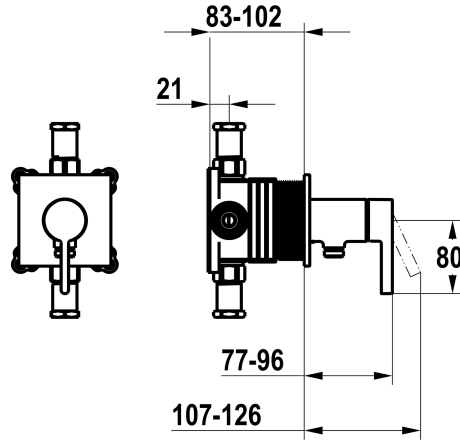

KWC BEVO

Set de montage complet, avec dispositif de sécurité DIN EN 1717 - mitigeur à levier - douche

Modell-Linie: BEVO | 21.424.550.000
Douches | Douches manuelles

KWC-No.

125291

chromeline, set de montage complet, avec dispositif de sécurité DIN EN 1717

- * Kit de finition avec unité fonctionnelle KWC HOMEBOX
- * Sortie avec raccord de tuyau intégré
- * KWC cartouche M 35-S HF - avec technique à disques céramique - réglage de débit et de température continu

- * Livraison:
 - Unité de mélange à levier avec raccord de tuyau intégré
 - Set de fixation du cache sans vis
- * À commander séparément:
 - Unité de base KWC HOMEBOX Mélangeur à levier 1 consommateur 39.006.251.931

NEW

Données techniques

Débit	12 l/min (3bar)
Commande	3
Code couleur	F000
Type d'installation	2
Type de robinet	01
Groupe de bruit pour la robinetterie	yes
Unité de base	4

Pièces de rechange

Cartouche M 35-S HF