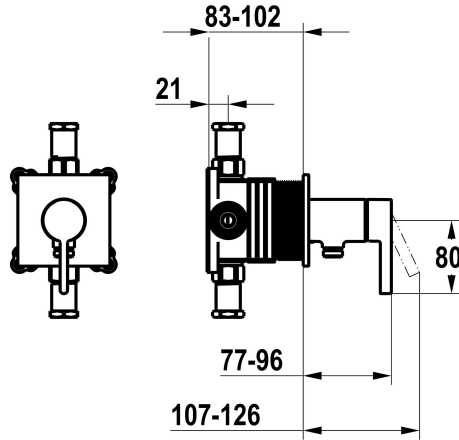

KWC BEVO

Set de montage complet, avec dispositif de sécurité DIN EN 1717 - mitigeur à levier - douche

Modell-Linie: BEVO | 21.424.550.000
Douches | Douches manuelles

KWC-No.

125291

chromeline, set de montage complet, avec dispositif de sécurité DIN EN 1717

NEW

- * Kit de finition avec unité fonctionnelle KWC HOMEBOX
- * Sortie avec raccord de tuyau intégré
- * KWC cartouche M 35-S HF - avec technique à disques céramique
- réglage de débit et de température continu

- * Livraison:
 - Unité de mélange à levier avec raccord de tuyau intégré
 - Set de fixation du cache sans vis
- * À commander séparément:
 - Unité de base KWC HOMEBOX Mélangeur à levier 1 consommateur 39.006.251.931

Pièces de rechange

Cartouche M 35-S HF

537602

KWC BEVO

Set de montage complet, avec dispositif de sécurité DIN EN 1717 - mitigeur à levier - douche

Modell-Linie: BEVO | 21.424.550.000

Douches | Douches manuelles