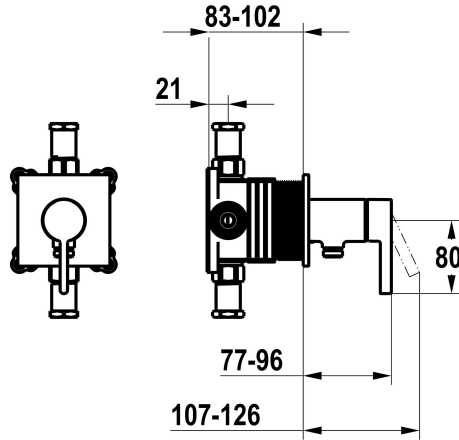

KWC BEVO

Set de montage complet, avec dispositif de sécurité DIN EN 1717 - mitigeur à levier - douche

Modell-Linie: BEVO | 21.424.550.000
Douches | Douches manuelles

KWC-No.

125291

chromeline, set de montage complet, avec dispositif de sécurité DIN EN 1717

- * Kit de finition avec unité fonctionnelle KWC HOMEBOX
- * Sortie avec raccord de tuyau intégré
- * KWC cartouche M 35-S HF - avec technique à disques céramique - réglage de débit et de température continu

- * Livraison:
 - Unité de mélange à levier avec raccord de tuyau intégré
 - Set de fixation du cache sans vis
- * À commander séparément:
 - Unité de base KWC HOMEBOX Mélangeur à levier 1 consommateur 39.006.251.931

NEW

Données techniques

Débit	12 l/min (3bar)
Commande	3
Code couleur	F000
Type d'installation	2
Type de robinet	01
Groupe de bruit pour la robinetterie	yes
Unité de base	4

Pièces de rechange

Cartouche M 35-S HF