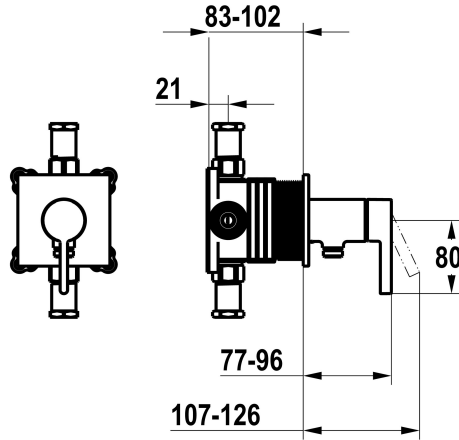

KWC BEVO

Set pronto da installare, con dispositivo di sicurezza DIN EN 1717 – miscelatore a leva – doccia

Modell-Linie: BEVO | 21.424.550.000

Rubinerterie per doccia | Rubinetterie monocomando per doccia

KWC-No.

125291

chromeline, set pronto da installare, con dispositivo di sicurezza DIN EN 1717

- * Set di montaggio con unità funzionale KWC HOMEBOX
- * Scarico con attacco per tubo flessibile integrato
- * KWC cartuccia M 35-S HF
 - con tecnica a dischi in ceramica
 - regolazione continua della portata e della temperatura

- * Incluso nella fornitura:
 - Miscelatore a leva con attacco per tubo flessibile integrato
 - Piastra di copertura senza vite di fassaggio
- * Ordinare separatamente:
 - Unità sottomuro KWC HOMEBOX Miscelatore a leva 1 Utenza 39.006.251.931

Pezzi di ricambio

Cartuccia M 35-S HF

537602

KWC BEVO

Set pronto da installare, con dispositivo di sicurezza DIN EN 1717 – miscelatore a leva – doccia

Modell-Linie: BEVO | 21.424.550.000

Rubinerie per doccia | Rubinerie monocomando per doccia