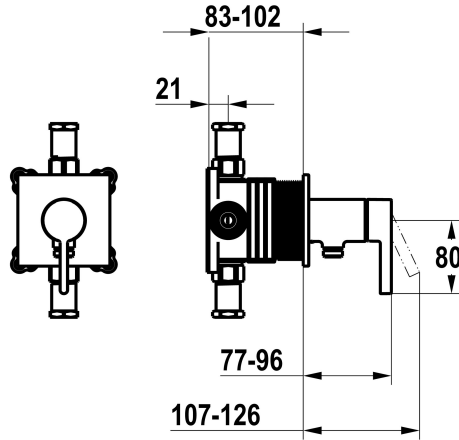

KWC BEVO

Set pronto da installare, con dispositivo di sicurezza DIN EN 1717 – miscelatore a leva – doccia

Modell-Linie: BEVO | 21.424.550.000

Rubinerterie per doccia | Rubinetterie monocomando per doccia

KWC-No.

125291

chromeline, set pronto da installare, con dispositivo di sicurezza DIN EN 1717

- * Set di montaggio con unità funzionale KWC HOMEBOX
- * Scarico con attacco per tubo flessibile integrato
- * KWC cartuccia M 35-S HF
 - con tecnica a dischi in ceramica
 - regolazione continua della portata e della temperatura

- * Incluso nella fornitura:
 - Miscelatore a leva con attacco per tubo flessibile integrato
 - Piastra di copertura senza vite di fassaggio
- * Ordinare separatamente:
 - Unità sottomuro KWC HOMEBOX Miscelatore a leva 1 Utenza 39.006.251.931

NEW

Dati tecnici

Portata	12 l/min (3bar)
Operazione	3
Codice colore	F000
Tipo di installazione	2
Tipo di rubinetto	01
Classe di rumorosità	yes
Unità per incasso	4

Pezzi di ricambio

Cartuccia M 35-S HF

537602