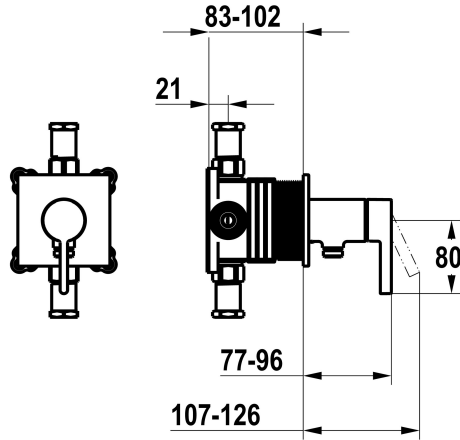

## KWC BEVO

Afmontageset, met bescherming DIN EN 1717 - Eengreepsmengkraan - Douche

Modell-Linie: BEVO | 21.424.550.000  
Douches | Handdouches

### KWC-No.

**125291**  
chromeline, afmontageset, met bescherming DIN EN 1717

NEW

\* Afbouwdeel met decorset met functie-eenheid KWC HOMEBOX  
\* Uitloop met geïntegreerde slangaansluiting  
\* KWC patroon M 35-S HF  
- met keramische-schijventechniek  
- debiet en temperatuur traploos instelbaar

\* Levering:  
- Eengreepsmengkraan met geïntegreerde slangaansluiting  
- Schroefloze bevestiging van de afdekplaat  
\* Apart bestellen:  
- Inbouweenheid KWC HOMEBOX Hefboommixer 1 Consumenten 39.006.251.931