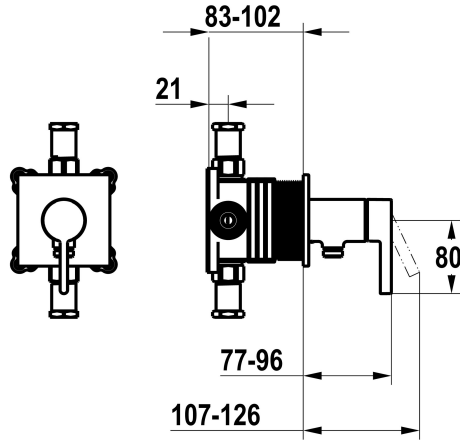

## KWC BEVO

Afmontageset, met bescherming DIN EN 1717 - Eengreepsmengkraan - Douche

Modell-Linie: BEVO | 21.424.550.000  
Douches | Handdouches

### KWC-No.

**125291**

chromeline, afmontageset, met bescherming DIN EN 1717

NEW

\* Afbouwdeel met decorset met functie-eenheid KWC HOMEBOX

\* Uitloop

met geïntegreerde slangaansluiting

\* KWC patroon M 35-S HF

- met keramische-schijventechniek

- debiet en temperatuur traploos instelbaar

\* Levering:

- Eengreepsmengkraan met geïntegreerde slangaansluiting

- Schroefloze bevestiging van de afdekplaat

\* Apart bestellen: