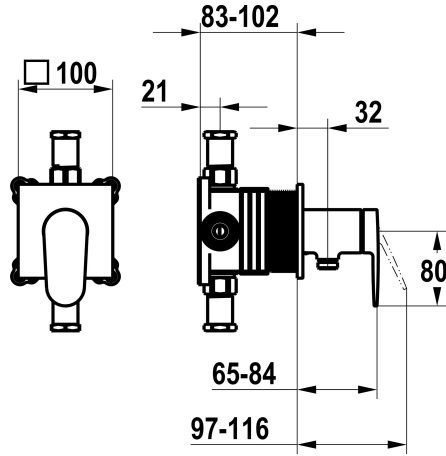

KWC ELLA

Fertigmontageset, mit Sicherungseinrichtung DIN EN 1717 - Hebelmischer - Dusche

Modell-Linie: ELLA | 21.384.550.000

Duscharmaturen | Konventionelle Dusche

KWC-Nr.

125292

chromeline, Fertigmontageset, mit Sicherungseinrichtung DIN EN 1717

NEW

* Fertigmontageset mit Funktionseinheit KWC HOMEBOX

* Abgang bei integriertem Schlauchanschluss oben oder unten für den zweiten Verbraucher mit Umsteller CHOICE ohne automatische Rückstell

* KWC Steuerpatrone M 35-S HF

- mit Keramikscheibentechnik
- Auslaufmenge und Temperatur stufenlos einstellbar

* Lieferumfang:

- Hebelmischer-Einheit
- Umsteller-Einheit
- Schlauchanschluss-Einheit
- Schraubenlose Befestigung der Abdeckplatte
* Separat bestellen:
- Unterputz-Einheit KWC HOMEBOX Thermostat- / Hebelmischer 2 Verbraucher 39.006.261.931

Technische Daten

Durchflussmenge	12 l/min (3bar)
Bedienung	3
Farbcode	chromeline
Installationsart	2
Armaturtyp	Hebelmischer
Armaturenerschgruppe	yes
Unterputz	4-Large equipment

Durchflussmenge	12 l/min (3bar)
Bedienung	3
Farbcode	chromeline
Installationsart	2
Armaturtyp	Hebelmischer
Armaturenerschgruppe	yes
Unterputz	4-Large equipment