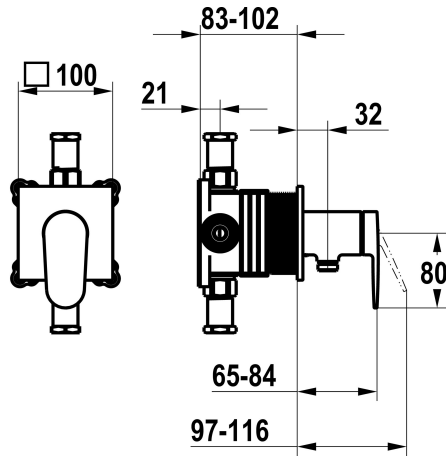

## KWC ELLA

Fertigmontageset, mit Sicherungseinrichtung DIN EN 1717 - Hebelmischer - Dusche

Modell-Linie: ELLA | 21.384.550.000

Duscharmaturen | Konventionelle Dusche

### KWC-Nr.

**125292**

chromeline, Fertigmontageset, mit Sicherungseinrichtung DIN EN 1717

NEW

\* Fertigmontageset mit Funktionseinheit KWC HOMEBOX

\* Abgang

bei integriertem Schlauchanschluss oben oder unten für den zweiten Verbraucher mit Umsteller CHOICE ohne automatische Rückstell

\* KWC Steuerpatrone M 35-S HF

- mit Keramikscheibentechnik

- Auslaufmenge und Temperatur stufenlos einstellbar

\* Lieferumfang:

- Hebelmischer-Einheit

- Umsteller-Einheit

- Schlauchanschluss-Einheit

- Schraubenlose Befestigung der Abdeckplatte

### Technische Daten

Durchflussmenge
Durchmesser
Bedienung
Farbcode
Installationsart
Armaturtyp
Armaturengeräuschgruppe
Unterputz
Energie Etikette
Material

16 l/min (3bar)
100 x 100
frontbedient
chromeline
Wandmontage
Armatur
yes
FM-Set, mit SI DIN EN 1717
C
Messing