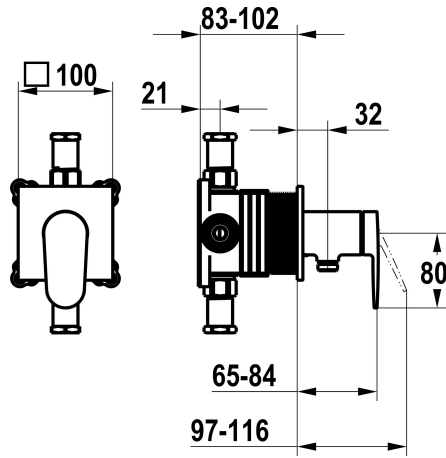

## KWC ELLA

Fertigmontageset, mit Sicherungseinrichtung DIN EN 1717 - Hebelmischer - Dusche

Modell-Linie: ELLA | 21.384.550.000

Duscharmaturen | Konventionelle Dusche

### KWC-Nr.

**125292**

chromeline, Fertigmontageset, mit Sicherungseinrichtung DIN EN 1717

\* Fertigmontageset mit Funktionseinheit KWC HOMEBOX

\* Abgang

bei integriertem Schlauchanschluss oben oder unten für den zweiten Verbraucher mit Umsteller CHOICE ohne automatische Rückstell

\* KWC Steuerpatrone M 35-S HF

- mit Keramikscheibentechnik

- Auslaufmenge und Temperatur stufenlos einstellbar

\* Lieferumfang:

- Hebelmischer-Einheit

- Umsteller-Einheit

- Schlauchanschluss-Einheit

- Schraubenlose Befestigung der Abdeckplatte

### Technische Daten

Durchflussmenge

12 l/min (3bar)

Bedienung

3

Farbcode

chromeline

Installationsart