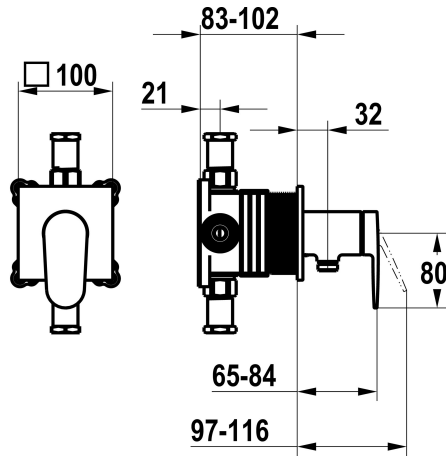

KWC ELLA

Fertigmontageset, mit Sicherungseinrichtung DIN EN 1717 - Hebelmischer - Dusche

Modell-Linie: ELLA | 21.384.550.000

Duscharmaturen | Konventionelle Dusche

KWC-Nr.

125292

chromeline, Fertigmontageset, mit Sicherungseinrichtung DIN EN 1717

* Fertigmontageset mit Funktionseinheit KWC HOMEBOX

* Abgang

bei integriertem Schlauchanschluss oben oder unten für den zweiten Verbraucher mit Umsteller CHOICE ohne automatische Rückstell

* KWC Steuerpatrone M 35-S HF

* Separat bestellen:

- Unterputz-Einheit KWC HOMEBOX Thermostat- / Hebelmischer 2

Verbraucher 39.006.261.931

NEW

Technische Daten

Durchflussmenge	12 l/min (3bar)
Durchmesser	100 x 100
Bedienung	frontbedient
Farbcode	chromeline
Installationsart	Wandmontage
Armaturtyp	Armatur
Armaturengeräuschgruppe	yes
Unterputz	FM-Set, mit SI DIN EN 1717

Ersatzteile

Steuerpatrone M 35-S HF

537602

KWC ELLA

Fertigmontageset, mit Sicherheitseinrichtung DIN EN 1717 - Hebelmischer - Dusche

Modell-Linie: ELLA | 21.384.550.000

Duscharmaturen | Konventionelle Dusche