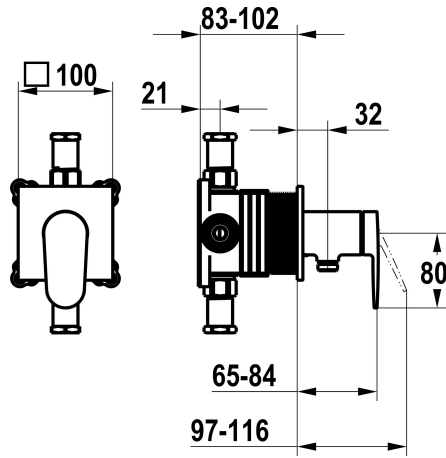

KWC ELLA

Fertigmontageset, mit Sicherungseinrichtung DIN EN 1717 - Hebelmischer - Dusche

Modell-Linie: ELLA | 21.384.550.000

Duscharmaturen | Konventionelle Dusche

KWC-Nr.

125292

chromeline, Fertigmontageset, mit Sicherungseinrichtung DIN EN 1717

NEW

* Fertigmontageset mit Funktionseinheit KWC HOMEBOX

* Abgang bei integriertem Schlauchanschluss oben oder unten für den zweiten Verbraucher mit Umsteller CHOICE ohne automatische Rückstell

* KWC Steuerpatrone M 35-S HF

- mit Keramikscheibentechnik
- Auslaufmenge und Temperatur stufenlos einstellbar

* Lieferumfang:

- Hebelmischer-Einheit
- Umsteller-Einheit
- Schlauchanschluss-Einheit
- Schraubenlose Befestigung der Abdeckplatte
* Separat bestellen:
- Unterputz-Einheit KWC HOMEBOX Thermostat- / Hebelmischer 2 Verbraucher 39.006.261.931

Technische Daten

Durchflussmenge	12 l/min (3bar)
Bedienung	3
Farbcode	chromeline
Installationsart	2
Armaturtyp	Hebelmischer
Armaturengeräuschgruppe	yes
Unterputz	4-Large equipment

Ersatzteile

Steuerpatrone M 35-S HF