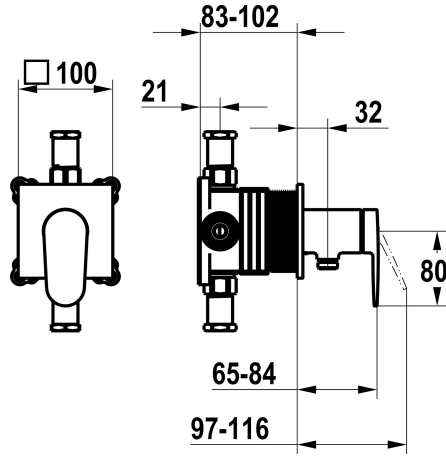

KWC ELLA

Conjunto de montaje final, con dispositivo de seguridad DIN EN 1717 - Monomando - Ducha

Modell-Linie: ELLA | 21.384.550.000

Duchas | Duchas convencionales

KWC-No.

125292

chromeline, conjunto de montaje final, con dispositivo de seguridad DIN EN 1717

- * Embellecedor con unidad funcional KWC HOMEBOX
- * Salida con conexión de manguera integrada arriba o abajo para el segundo consumidor con desviador CHOICE sin rearme automático
- * KWC cartucho M 35-S HF
 - con tecnología de discos cerámicos
 - caudal y temperatura regulables

- * Volumen de entrega:
 - Mezclador de palanca
 - Unidad desviadora
 - Unidad de conexión de manguera
 - Fijación sin tornillos
- * Pedir por separado:
 - Unidad empotrable KWC HOMEBOX Mezclador termostático/ de palanca 2 consumidores 39.006.261.931

Piezas de recambio

Cartridge M 35-S HF

537602

Z.537.602

KWC ELLA

Conjunto de montaje final, con dispositivo de seguridad DIN EN 1717 - Monomando - Ducha

Modell-Linie: ELLA | 21.384.550.000

Duchas | Duchas convencionales