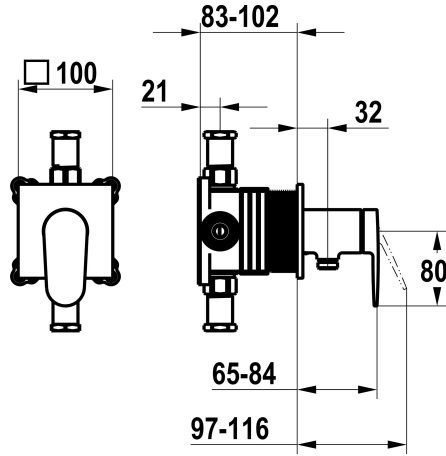

KWC ELLA

Set de montage complet, avec dispositif de sécurité DIN EN 1717 - mitigeur à levier - douche

Modell-Linie: ELLA | 21.384.550.000

Douches | Douches manuelles

KWC-No.

125292

chromeline, set de montage complet, avec dispositif de sécurité DIN EN 1717

- * Kit de finition avec unité fonctionnelle KWC HOMEBOX
- * Sortie avec raccord de tuyau intégré en haut ou en bas pour le deuxième consommateur avec inverseur CHOICE sans réarmement automatique
- * KWC cartouche M 35-S HF
 - avec technique à disques céramique
 - réglage de débit et de température continu

- * Livraison:
 - Unité de mélange à levier
 - Unité d'inversion
 - Unité de raccordement de tuyau
 - * Set de fixation du cache sans vis
- * À commander séparément:
 - Unité de base KWC HOMEBOX Mitigeur thermostatique / à levier 2 consommateurs 39.006.261.931

537602

Z.537.602

KWC ELLA

Set de montage complet, avec dispositif de sécurité DIN EN 1717 - mitigeur à levier - douche

Modell-Linie: ELLA | 21.384.550.000
Douches | Douches manuelles