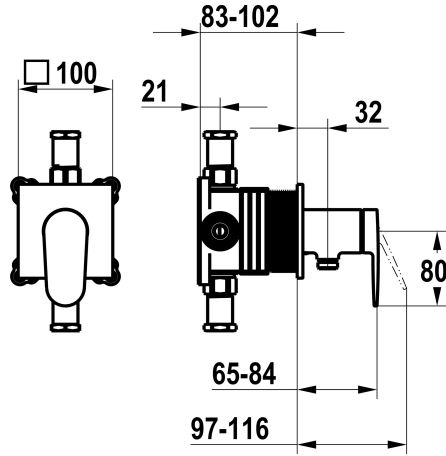

KWC ELLA

Set de montage complet, avec dispositif de sécurité DIN EN 1717 - mitigeur à levier - douche

Modell-Linie: ELLA | 21.384.550.000
Douches | Douches manuelles

KWC-No.

125292

chromeline, set de montage complet, avec dispositif de sécurité DIN EN 1717

- * Kit de finition avec unité fonctionnelle KWC HOMEBOX
- * Sortie avec raccord de tuyau intégré en haut ou en bas pour le deuxième consommateur avec inverseur CHOICE sans réarmement automatique
- * KWC cartouche M 35-S HF
- avec technique à disques céramique
- réglage de débit et de température continu

- * Livraison:
- Unité de mélange à levier
- Unité d'inversion
- Unité de raccordement de tuyau
- * Set de fixation du cache sans vis
- * À commander séparément:
- Unité de base KWC HOMEBOX Mitigeur thermostatique / à levier 2 consommateurs 39.006.261.931

Pièces de rechange

Cartouche M 35-S HF

KWC ELLA

Set de montage complet, avec dispositif de sécurité DIN EN 1717 - mitigeur à levier - douche

Modell-Linie: ELLA | 21.384.550.000

Douches | Douches manuelles

537602
Z.537.602
