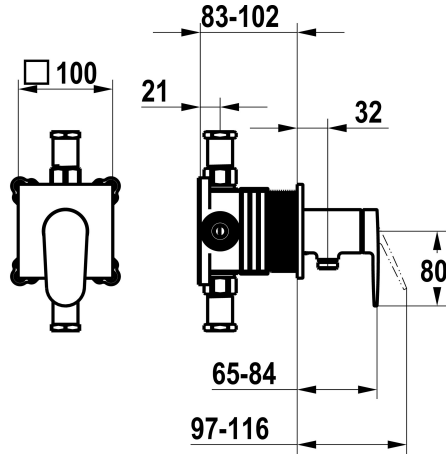

KWC ELLA

Set de montage complet, avec dispositif de sécurité DIN EN 1717 - mitigeur à levier - douche

Modell-Linie: ELLA | 21.384.550.000
Douches | Douches manuelles

KWC-No.

125292

chromeline, set de montage complet, avec dispositif de sécurité DIN EN 1717

- * Kit de finition avec unité fonctionnelle KWC HOMEBOX
- * Sortie avec raccord de tuyau intégré en haut ou en bas pour le deuxième consommateur avec inverseur CHOICE sans réarmement automatique
- * KWC cartouche M 35-S HF
- avec technique à disques céramique
- réglage de débit et de température continu

- * Livraison:
 - Unité de mélange à levier
 - Unité d'inversion
 - Unité de raccordement de tuyau
 - * Set de fixation du cache sans vis
- * À commander séparément:
 - Unité de base KWC HOMEBOX Mitigeur thermostatique / à levier 2 consommateurs 39.006.261.931

537602

Z.537.602

KWC ELLA

Set de montage complet, avec dispositif de sécurité DIN EN 1717 - mitigeur à levier - douche

Modell-Linie: ELLA | 21.384.550.000
Douches | Douches manuelles