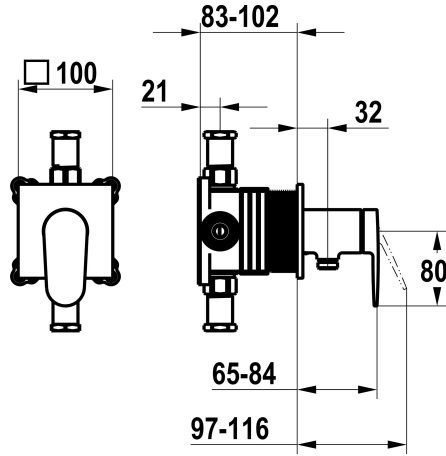

KWC ELLA

Set pronto da installare, con dispositivo di sicurezza DIN EN 1717 – miscelatore a leva – doccia

Modell-Linie: ELLA | 21.384.550.000

Rubinerterie per doccia | Rubinetterie monocomando per doccia

KWC-No.

125292

chromeline, set pronto da installare, con dispositivo di sicurezza DIN EN 1717

NEW

- * Set di montaggio con unità funzionale KWC HOMEBOX
- * Scarico con attacco per tubo flessibile integrato sopra o sotto per la seconda utenza con deviatore CHOICE senza riarmo automatico
- * KWC cartuccia M 35-S HF
- con tecnica a dischi in ceramica
- regolazione continua della portata e della temperatura

- * Incluso nella fornitura:
 - Miscelatore a leva
 - Deviatore
 - Unità di collegamento al tubo flessibile
 - Piastra di copertura senza vite di fissaggio
- * Ordinare separatamente:
 - Unità sottomuro KWC HOMEBOX Miscelatore termostatico/ a leva
 - 2 utenze 39.006.261.931

Pezzi di ricambio

Cartuccia M 35-S HF

KWC ELLA

Set pronto da installare, con dispositivo di sicurezza DIN EN 1717 – miscelatore a leva – doccia

Modell-Linie: ELLA | 21.384.550.000

Rubinerie per doccia | Rubinerie monocomando per doccia