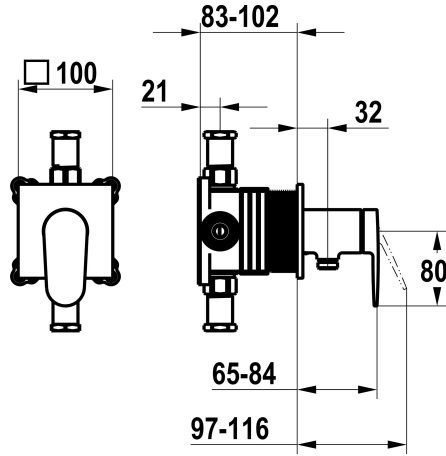

KWC ELLA

Set pronto da installare, con dispositivo di sicurezza DIN EN 1717 – miscelatore a leva – doccia

Modell-Linie: ELLA | 21.384.550.000

Rubinerterie per doccia | Rubinetterie monocomando per doccia

KWC-No.

125292

chromeline, set pronto da installare, con dispositivo di sicurezza DIN EN 1717

NEW

- * Set di montaggio con unità funzionale KWC HOMEBOX
- * Scarico con attacco per tubo flessibile integrato sopra o sotto per la seconda utenza con deviatore CHOICE senza riarmo automatico
- * KWC cartuccia M 35-S HF
- con tecnica a dischi in ceramica
- regolazione continua della portata e della temperatura

- * Incluso nella fornitura:
 - Miscelatore a leva
 - Deviatore
 - Unità di collegamento al tubo flessibile
 - Piastra di copertura senza vite di fissaggio
- * Ordinare separatamente:
 - Unità sottomuro KWC HOMEBOX Miscelatore termostatico/ a leva
 - 2 utenze 39.006.261.931

Pezzi di ricambio

Cartuccia M 35-S HF

537602

Z.537.602

KWC ELLA

Set pronto da installare, con dispositivo di sicurezza DIN EN 1717 – miscelatore a leva – doccia

Modell-Linie: ELLA | 21.384.550.000

Rubinerie per doccia | Rubinerie monocomando per doccia