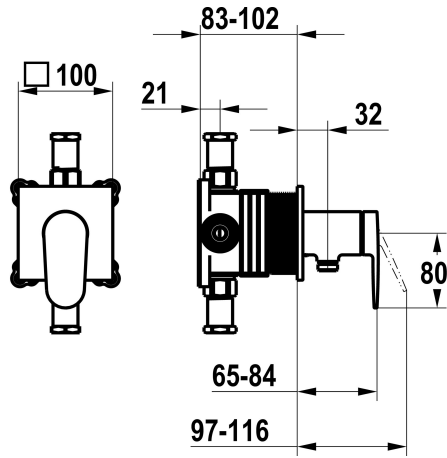

KWC ELLA

Afmontageset, met bescherming DIN EN 1717 - Eengreepsmengkraan - Douche

Modell-Linie: ELLA | 21.384.550.000

Douches | Handdouches

KWC-No.

125292

chromeline, afmontageset, met bescherming DIN EN 1717

NEW

* Afbouwdeel met decorset met functie-eenheid KWC HOMEBOX

* Uitloop

met geïntegreerde slangaansluiting

boven of onder voor de tweede gebruiker met CHOICE omstel zonder automatische reset

* KWC patroon M 35-S HF

- met keramische-schijventechniek

- debiet en temperatuur traploos instelbaar

* Levering:

- Eengreepsmengkraan

- Omstelunit

- Slangaansluiting

- Schroefloze bevestiging van de afdekplaat

* Apart bestellen:

- Inbouweenheid KWC HOMEBOX Thermostatische / hendelmenger

2 consumenten 39.006.261.931

Technical Data

Doorstroomhoeveelheid

12 l/min (3bar)

Bediening

3

Kleurcode