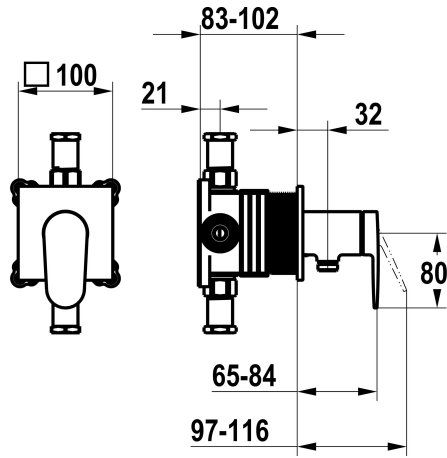

KWC ELLA

Afmontageset, met bescherming DIN EN 1717 - Eengreepsmengkraan - Douche

Modell-Linie: ELLA | 21.384.550.000

Douches | Handdouches

KWC-No.

125292

chromeline, afmontageset, met bescherming DIN EN 1717

* Afbouwdeel met decorset met functie-eenheid KWC HOMEBOX

* Uitloop

met geïntegreerde slangaansluiting

boven of onder voor de tweede gebruiker met CHOICE omstel zonder automatische reset

* KWC patroon M 35-S HF

- met keramische-schijventechniek

- debiet en temperatuur traploos instelbaar

* Levering:

- Eengreepsmengkraan

- Omstelunit

- Slangaansluiting

- Schroefloze bevestiging van de afdekplaat

* Apart bestellen:

- Inbouweenheid KWC HOMEBOX Thermostatische / hendelmenger

2 consumenten 39.006.261.931

NEW

Technical Data

Doorstroomhoeveelheid

12 l/min (3bar)

Handling

3