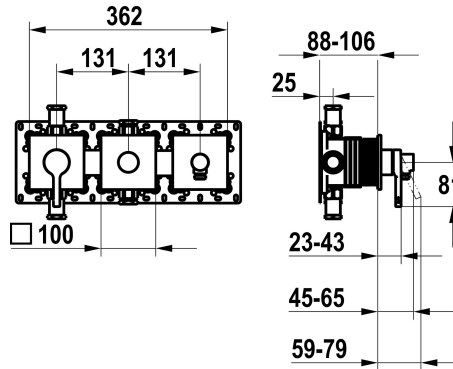

KWC AVA 2.0

Fertigmontageset, mit Sicherungseinrichtung DIN EN 1717 - Hebelmischer - Wanne

Modell-Linie: AVA 2.0 | 20.464.550.000
Duscharmaturen | Wannenmischer

KWC-Nr.

125293

chromeline, Fertigmontageset, mit Sicherungseinrichtung DIN EN 1717

- * Fertigmontageset mit Funktionseinheit KWC HOMEBOX
- * Abgang bei integriertem Schlauchanschluss oben oder unten für den zweiten Verbraucher mit Umsteller CHOICE ohne automatische Rückstell
- * KWC Steuerpatrone M 35-S HF
- mit Keramikscheibentechnik
- Auslaufmenge und Temperatur stufenlos einstellbar

- * Lieferumfang:
- Hebelmischer-Einheit
- Umsteller-Einheit
- Schlauchanschluss-Einheit
- Schraubenlose Befestigung der Abdeckplatte
- * Separat bestellen:
- Unterputz-Einheit KWC HOMEBOX Thermostat- / Hebelmischer 2 Verbraucher 39.006.261.931

NEW

Technische Daten

Durchflussmenge	20 l/min (3bar)
Bedienung	3
Farbcode	chromeline
Installationsart	2
Armaturtyp	Hebelmischer
Unterputz	4-Large equipment

Ersatzteile

Steuerpatrone M 35-S HF

537602

Z.537.602