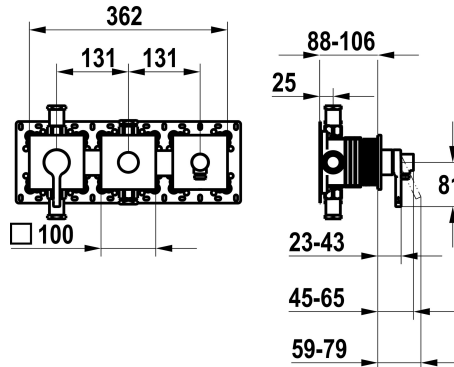

KWC AVA 2.0

Fertigmontageset, mit Sicherungseinrichtung DIN EN 1717 - Hebelmischer - Wanne

Modell-Linie: AVA 2.0 | 20.464.550.000
Duscharmaturen | Wannenmischer

KWC-Nr.

125293

chromeline, Fertigmontageset, mit Sicherungseinrichtung DIN EN 1717

- * Fertigmontageset mit Funktionseinheit KWC HOMEBOX
- * Abgang bei integriertem Schlauchanschluss oben oder unten für den zweiten Verbraucher mit Umsteller CHOICE ohne automatische Rückstell
- * KWC Steuerpatrone M 35-S HF
- mit Keramikscheibentechnik
- Auslaufmenge und Temperatur stufenlos einstellbar

- * Lieferumfang:
 - Hebelmischer-Einheit
 - Umsteller-Einheit
 - Schlauchanschluss-Einheit
 - Schraubenlose Befestigung der Abdeckplatte
- * Separat bestellen:
 - Unterputz-Einheit KWC HOMEBOX Thermostat- / Hebelmischer 2 Verbraucher 39.006.261.931

Technische Daten

Durchflussmenge
Bedienung
Farbcode
Installationsart
Armaturtyp
Unterputz
teamNumber
sanitasTroeschNumber

20 l/min (3bar)
3
chromeline
2
Hebelmischer
4-Large equipment
725708.502
6111 362.501