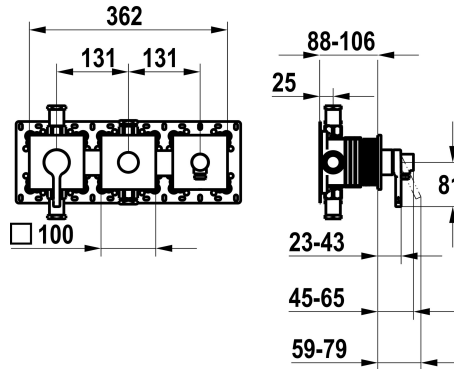

KWC AVA 2.0

Fertigmontageset, mit Sicherungseinrichtung DIN EN 1717 - Hebelmischer - Wanne

Modell-Linie: AVA 2.0 | 20.464.550.000
Duscharmaturen | Wannenmischer

KWC-Nr.

125293

chromeline, Fertigmontageset, mit Sicherungseinrichtung DIN EN 1717

* Fertigmontageset mit Funktionseinheit KWC HOMEBOX

* Abgang

bei integriertem Schlauchanschluss oben oder unten für den zweiten Verbraucher mit Umsteller CHOICE ohne automatische Rückstell

* KWC Steuerpatrone M 35-S HF

- mit Keramikscheibentechnik

- Auslaufmenge und Temperatur stufenlos einstellbar

* Lieferumfang:

- Hebelmischer-Einheit

- Umsteller-Einheit

- Schlauchanschluss-Einheit

- Schraubenlose Befestigung der Abdeckplatte

* Separat bestellen:

- Unterputz-Einheit KWC HOMEBOX Thermostat- / Hebelmischer 2

Verbraucher 39.006.261.931

NEW

Technische Daten

Durchflussmenge

20 l/min (3bar)

Bedienung