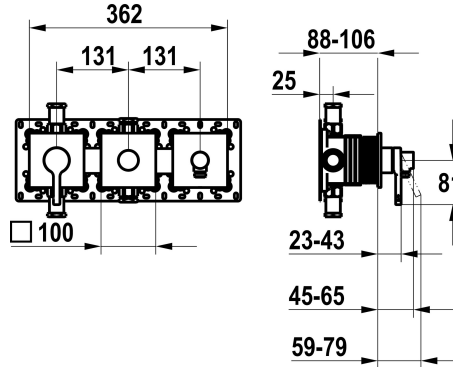

KWC AVA 2.0

Set de montage complet, avec dispositif de sécurité DIN EN 1717 - mitigeur à levier - baignoire

Modell-Linie: AVA 2.0 | 20.464.550.000
Douches | Robinetteries de baignoire

KWC-No.

125293

chromeline, set de montage complet, avec dispositif de sécurité DIN EN 1717

NEW

* Kit de finition avec unité fonctionnelle KWC HOMEBOX
* Sortie avec raccord de tuyau intégré en haut ou en bas pour le deuxième consommateur avec inverseur CHOICE sans réarmement automatique
* KWC cartouche M 35-S HF
- avec technique à disques céramique
- réglage de débit et de température continu

* Livraison:
- Unité de mélange à levier
- Unité d'inversion
- Unité de raccordement de tuyau
- Set de fixation du cache sans vis
* À commander séparément:
- Unité de base KWC HOMEBOX Mitigeur thermostatique / à levier 2 consommateurs 39.006.261.931

Données techniques

Débit	20 l/min (3bar)
Commande	3
Code couleur	F000
Type d'installation	2
Type de robinet	01
Unité de base	4

Pièces de rechange

Cartouche M 35-S HF

537602

Z.537.602