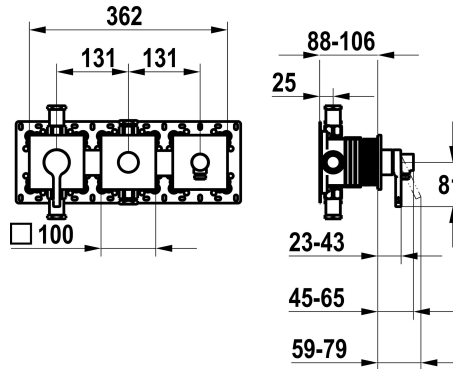

KWC AVA 2.0

Set de montage complet, avec dispositif de sécurité DIN EN 1717 - mitigeur à levier - baignoire

Modell-Linie: AVA 2.0 | 20.464.550.000
Douches | Robinetteries de baignoire

KWC-No.

125293

chromeline, set de montage complet, avec dispositif de sécurité DIN EN 1717

NEW

* Kit de finition avec unité fonctionnelle KWC HOMEBOX
* Sortie avec raccord de tuyau intégré en haut ou en bas pour le deuxième consommateur avec inverseur CHOICE sans réarmement automatique
* KWC cartouche M 35-S HF
- avec technique à disques céramique
- réglage de débit et de température continu

* Livraison:
- Unité de mélange à levier
- Unité d'inversion
- Unité de raccordement de tuyau
- Set de fixation du cache sans vis
* À commander séparément:
- Unité de base KWC HOMEBOX Mitigeur thermostatique / à levier 2 consommateurs 39.006.261.931

Données techniques

Débit	20 l/min (3bar)
Commande	3
Code couleur	F000
Type d'installation	2
Type de robinet	01
Unité de base	4
teamNumber	725708.502
sanitasTroeschNumber	6111 362.501

Pièces de rechange

Cartouche M 35-S HF