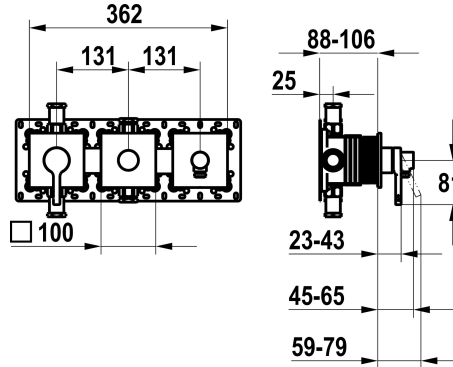

## KWC AVA 2.0

Set de montage complet, avec dispositif de sécurité DIN EN 1717 - mitigeur à levier - baignoire

Modell-Linie: AVA 2.0 | 20.464.550.000  
Douches | Robinetteries de baignoire

### KWC-No.

**125293**

chromeline, set de montage complet, avec dispositif de sécurité DIN EN 1717

NEW

- \* Kit de finition avec unité fonctionnelle KWC HOMEBOX
- \* Sortie avec raccord de tuyau intégré en haut ou en bas pour le deuxième consommateur avec inverseur CHOICE sans réarmement automatique
- \* KWC cartouche M 35-S HF
- avec technique à disques céramique
- réglage de débit et de température continu

- \* Livraison:
  - Unité de mélange à levier
  - Unité d'inversion
  - Unité de raccordement de tuyau
  - Set de fixation du cache sans vis
- \* À commander séparément:
  - Unité de base KWC HOMEBOX Mitigeur thermostatique / à levier 2 consommateurs 39.006.261.931

### Données techniques

|                     |                 |
|---------------------|-----------------|
| Débit               | 20 l/min (3bar) |
| Commande            | 3               |
| Code couleur        | F000            |
| Type d'installation | 2               |
| Type de robinet     | 01              |
| Unité de base       | 4               |