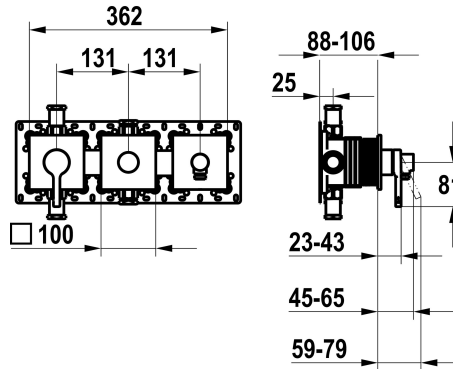

## KWC AVA 2.0

Set pronto da installare, con dispositivo di sicurezza DIN EN 1717 – miscelatore a leva – vasca

Modell-Linie: AVA 2.0 | 20.464.550.000

Rubinerterie per doccia | Rubinerterie per vasca da bagno

### KWC-No.

**125293**

chromeline, set pronto da installare, con dispositivo di sicurezza DIN EN 1717

NEW

- \* Set di montaggio con unità funzionale KWC HOMEBOX
- \* Scarico con attacco per tubo flessibile integrato sopra o sotto per la seconda utenza con deviatore CHOICE senza riarmo automatico
- \* KWC cartuccia M 35-S HF
- con tecnica a dischi in ceramica
- regolazione continua della portata e della temperatura

- \* Incluso nella fornitura:
- Miscelatore a leva
- Deviatore
- Unità di collegamento al tubo flessibile
- Piastra di copertura senza vite di fissaggio
- \* Ordinare separatamente:
- Unità sottomuro KWC HOMEBOX Miscelatore termostatico/ a leva 2 utenze 39.006.261.931

### Dati tecnici

Portata	20 l/min (3bar)
Operazione	3
Codice colore	F000
Tipo di installazione	2
Tipo di rubinetto	01
Unità per incasso	4

Portata	20 l/min (3bar)
Operazione	3
Codice colore	F000
Tipo di installazione	2
Tipo di rubinetto	01
Unità per incasso	4