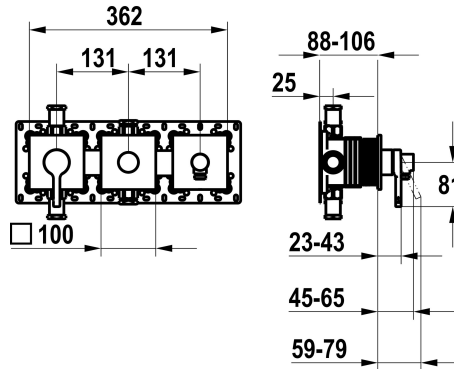

## KWC AVA 2.0

Afmontageset, met bescherming DIN EN 1717 - Eengreepsmengkraan - Badkuip

Modell-Linie: AVA 2.0 | 20.464.550.000

Douches | Badkranen

### KWC-No.

**125293**

chromeline, afmontageset, met bescherming DIN EN 1717

\* Afbouwdeel met decorset met functie-eenheid KWC HOMEBOX

\* Uitloop

met geïntegreerde slangaansluiting

boven of onder voor de tweede gebruiker met CHOICE omstel  
zonder automatische reset

\* KWC patroon M 35-S HF

- met keramische-schijfventechiek

- debiet en temperatuur traploos instelbaar

\* Levering:

- Eengreepsmengkraan

- Omstelunit

- Slangaansluiting

- Schroefloze bevestiging van de afdekplaat