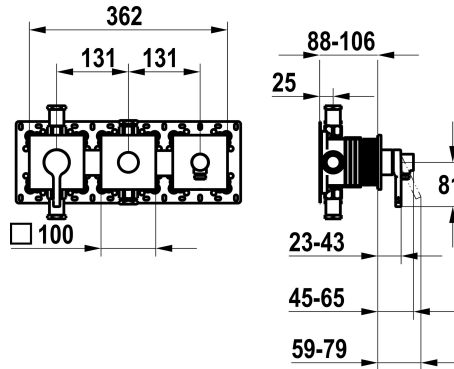

KWC AVA 2.0

Afmontageset, met bescherming DIN EN 1717 - Eengreepsmengkraan - Badkuip

Modell-Linie: AVA 2.0 | 20.464.550.000

Douches | Badkranen

KWC-No.

125293

chromeline, afmontageset, met bescherming DIN EN 1717

* Afbouwdeel met decorset met functie-eenheid KWC HOMEBOX

* Uitloop

met geïntegreerde slangaansluiting

boven of onder voor de tweede gebruiker met CHOICE omstel
zonder automatische reset

* KWC patroon M 35-S HF

- Inbouweenheid KWC HOMEBOX Thermostatische / hendelmenger

2 consumenten 39.006.261.931

NEW

Technical Data

Doorstroomhoeveelheid

20 l/min (3bar)

Handling

3