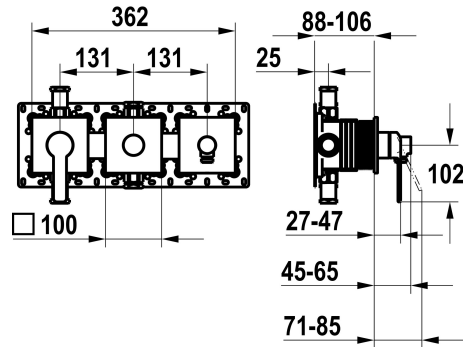

KWC DOMO 6.0

Fertigmontageset, mit Sicherungseinrichtung DIN EN 1717 - Hebelmischer - Wanne

Modell-Linie: DOMO 6.0 | 20.664.550.000

Duscharmaturen | Wannenmischer

KWC-Nr.

125294

chromeline, Fertigmontageset, mit Sicherungseinrichtung DIN EN 1717

* Fertigmontageset mit Funktionseinheit KWC HOMEBOX

* Abgang

bei integriertem Schlauchanschluss

oben oder unten für den zweiten Verbraucher mit Umsteller CHOICE ohne automatische Rückstell

* KWC Steuerpatrone M 35-S HF

- mit Keramikscheibentechnik

- Auslaufmenge und Temperatur stufenlos einstellbar

* Lieferumfang:

- Hebelmischer-Einheit

- Umsteller-Einheit

- Schlauchanschluss-Einheit

- Schraubenlose Befestigung der Abdeckplatte

* Separat bestellen:

- Unterputz-Einheit KWC HOMEBOX Thermostat- / Hebelmischer 2

Verbraucher 39.006.261.931

NEW

Technische Daten

Durchflussmenge

20 l/min (3bar)

Bedienung