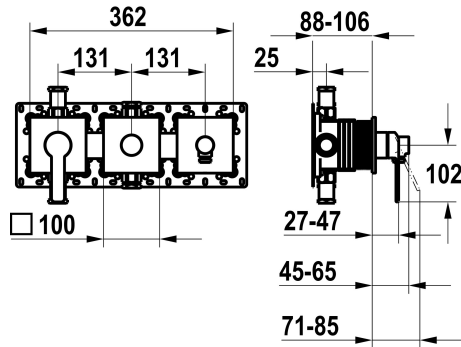

KWC DOMO 6.0

Fertigmontageset, mit Sicherungseinrichtung DIN EN 1717 - Hebelmischer - Wanne

Modell-Linie: DOMO 6.0 | 20.664.550.000

Duscharmaturen | Wannenmischer

KWC-Nr.

125294

chromeline, Fertigmontageset, mit Sicherungseinrichtung DIN EN 1717

* Fertigmontageset mit Funktionseinheit KWC HOMEBOX

* Abgang

bei integriertem Schlauchanschluss

oben oder unten für den zweiten Verbraucher mit Umsteller CHOICE ohne automatische Rückstell

* KWC Steuerpatrone M 35-S HF

- mit Keramikscheibentechnik

- Auslaufmenge und Temperatur stufenlos einstellbar

* Lieferumfang:

- Hebelmischer-Einheit

- Umsteller-Einheit

- Schlauchanschluss-Einheit

- Schraubenlose Befestigung der Abdeckplatte

* Separat bestellen:

- Unterputz-Einheit KWC HOMEBOX Thermostat- / Hebelmischer 2

Verbraucher 39.006.261.931

NEW

Technische Daten

Durchflussmenge

20 l/min (3bar)

Bedienung