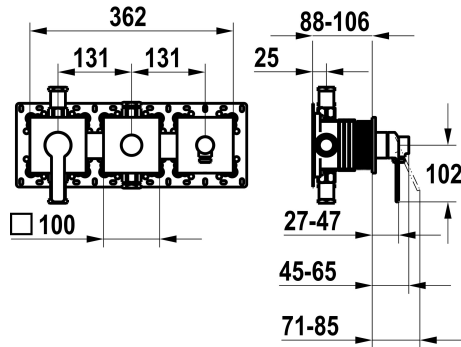

KWC DOMO 6.0

Set de montage complet, avec dispositif de sécurité DIN EN 1717 - mitigeur à levier - baignoire

Modell-Linie: DOMO 6.0 | 20.664.550.000

Douches | Robinetteries de baignoire

KWC-No.

125294

chromeline, set de montage complet, avec dispositif de sécurité DIN EN 1717

- * Kit de finition avec unité fonctionnelle KWC HOMEBOX
- * Sortie avec raccord de tuyau intégré en haut ou en bas pour le deuxième consommateur avec inverseur CHOICE sans réarmement automatique
- * KWC cartouche M 35-S HF
- avec technique à disques céramique
- réglage de débit et de température continu

- * Livraison:
 - Unité de mélange à levier
 - Unité d'inversion
 - Unité de raccordement de tuyau
 - Set de fixation du cache sans vis
- * À commander séparément:
 - Unité de base KWC HOMEBOX Mitigeur thermostatique / à levier 2 consommateurs 39.006.261.931

Données techniques

Débit	20 l/min (3bar)
Commande	3
Code couleur	F000
Type d'installation	2
Type de robinet	01
Unité de base	4
teamNumber	725712.502
sanitasTroeschNumber	6111 366.501