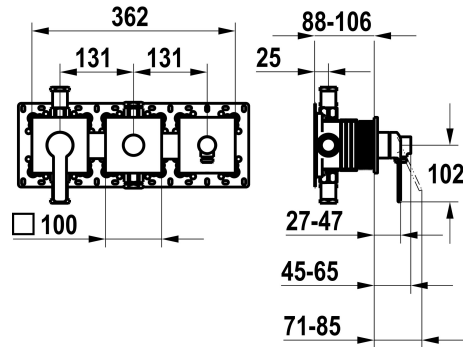

## KWC DOMO 6.0

Set de montage complet, avec dispositif de sécurité DIN EN 1717 - mitigeur à levier - baignoire

Modell-Linie: **DOMO 6.0** | 20.664.550.000

Douches | Robinetteries de baignoire

### KWC-No.

**125294**

chromeline, set de montage complet, avec dispositif de sécurité DIN EN 1717

- \* Kit de finition avec unité fonctionnelle KWC HOMEBOX
- \* Sortie avec raccord de tuyau intégré en haut ou en bas pour le deuxième consommateur avec inverseur CHOICE sans réarmement automatique
- \* KWC cartouche M 35-S HF
- avec technique à disques céramique
- réglage de débit et de température continu

- \* Livraison:
  - Unité de mélange à levier
  - Unité d'inversion
  - Unité de raccordement de tuyau
  - Set de fixation du cache sans vis
- \* À commander séparément:
  - Unité de base KWC HOMEBOX Mitigeur thermostatique / à levier 2 consommateurs 39.006.261.931

### Données techniques

Débit	20 l/min (3bar)
Commande	3
Code couleur	F000
Type d'installation	2
Type de robinet	01
Unité de base	4