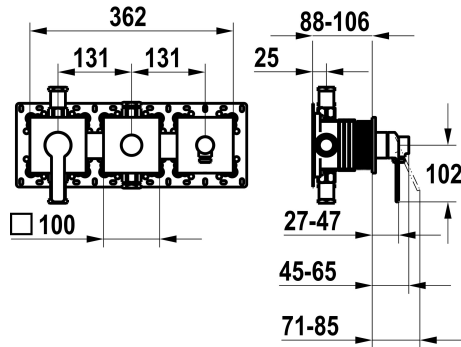

KWC DOMO 6.0

Set pronto da installare, con dispositivo di sicurezza DIN EN 1717 – miscelatore a leva – vasca

Modell-Linie: DOMO 6.0 | 20.664.550.000

Rubinerie per doccia | Rubinetterie per vasca da bagno

KWC-No.

125294

chromeline, set pronto da installare, con dispositivo di sicurezza DIN EN 1717

* Set di montaggio con unità funzionale KWC HOMEBOX

* Scarico con attacco per tubo flessibile integrato sopra o sotto per la seconda utenza con deviatore CHOICE senza riarmo automatico

* KWC cartuccia M 35-S HF

- con tecnica a dischi in ceramica
- regolazione continua della portata e della temperatura

* Incluso nella fornitura:

- Miscelatore a leva
- Deviatore
- Unità di collegamento al tubo flessibile
- Piastra di copertura senza vite di fissaggio