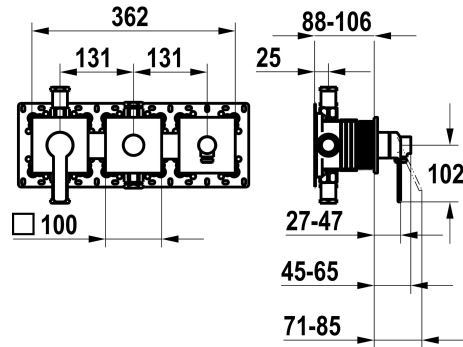

KWC DOMO 6.0

Set pronto da installare, con dispositivo di sicurezza DIN EN 1717 – miscelatore a leva – vasca

Modell-Linie: DOMO 6.0 | 20.664.550.000

Rubinerie per doccia | Rubinetterie per vasca da bagno

KWC-No.

125294

chromeline, set pronto da installare, con dispositivo di sicurezza DIN EN 1717

* Set di montaggio con unità funzionale KWC HOMEBOX

* Scarico con attacco per tubo flessibile integrato sopra o sotto per la seconda utenza con deviatore CHOICE senza riarmo automatico

* KWC cartuccia M 35-S HF

- con tecnica a dischi in ceramica
- regolazione continua della portata e della temperatura

* Incluso nella fornitura:

- Miscelatore a leva
- Deviatore
- Unità di collegamento al tubo flessibile
- Piastra di copertura senza vite di fissaggio

Portata	20 l/min (3bar)
Operazione	3
Codice colore	F000
Tipo di installazione	2
Tipo di rubinetto	01
Unità per incasso	4