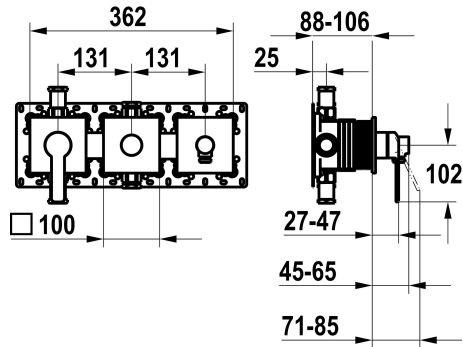

KWC DOMO 6.0

Afmontageset, met bescherming DIN EN 1717 - Eengreepsmengkraan - Badkuip

Modell-Linie: DOMO 6.0 | 20.664.550.000

Douches | Badkranen

KWC-No.

125294

chromeline, afmontageset, met bescherming DIN EN 1717

* Afbouwdeel met decorset met functie-eenheid KWC HOMEBOX

* Uitloop

met geïntegreerde slang aansluiting

boven of onder voor de tweede gebruiker met CHOICE omstel zonder automatische reset

* KWC patroon M 35-S HF

- Inbouweenheid KWC HOMEBOX Thermostatische / hendelmenger

2 consumenten 39.006.261.931

NEW

Technical Data

Doorstroomhoeveelheid

20 l/min (3bar)

Bediening

3