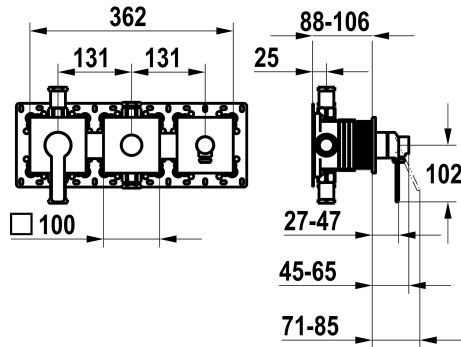

KWC DOMO 6.0

Afmontageset, met bescherming DIN EN 1717 - Eengreepsmengkraan - Badkuip

Modell-Linie: DOMO 6.0 | 20.664.550.000

Douches | Badkranen

KWC-No.

125294

chromeline, afmontageset, met bescherming DIN EN 1717

* Afbouwdeel met decorset met functie-eenheid KWC HOMEBOX

* Uitloop

met geïntegreerde slangaansluiting

boven of onder voor de tweede verbruiker met CHOICE omstel zonder automatische reset

* KWC patroon M 35-S HF

- Inbouweenheid KWC HOMEBOX Thermostatische / hendelmenger

2 consumenten 39.006.261.931

NEW

Technical Data

Doorstroomhoeveelheid

20 l/min (3bar)

Handling

3