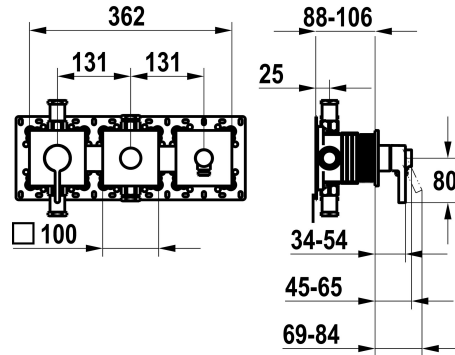

## KWC BEVO

Fertigmontageset, mit Sicherungseinrichtung DIN EN 1717 - Hebelmischer - Wanne

Modell-Linie: BEVO | 20.424.550.000  
Duscharmaturen | Wannenmischer

### KWC-Nr.

**125295**

chromeline, Fertigmontageset, mit Sicherungseinrichtung DIN EN 1717

- \* Fertigmontageset mit Funktionseinheit KWC HOMEBOX
- \* Abgang bei integriertem Schlauchanschluss oben oder unten für den zweiten Verbraucher mit Umsteller CHOICE ohne automatische Rückstell
- \* KWC Steuerpatrone M 35-S HF
- mit Keramikscheibentechnik
- Auslaufmenge und Temperatur stufenlos einstellbar

- \* Lieferumfang:
  - Hebelmischer-Einheit
  - Umsteller-Einheit
  - Schlauchanschluss-Einheit
  - Schraubenlose Befestigung der Abdeckplatte
- \* Separat bestellen:
  - Unterputz-Einheit KWC HOMEBOX Thermostat- / Hebelmischer 2 Verbraucher 39.006.261.931

### Technische Daten

Durchflussmenge	20 l/min (3bar)
Bedienung	3
Farbcode	chromeline
Installationsart	2
Armaturtyp	Hebelmischer
Unterputz	4-Large equipment