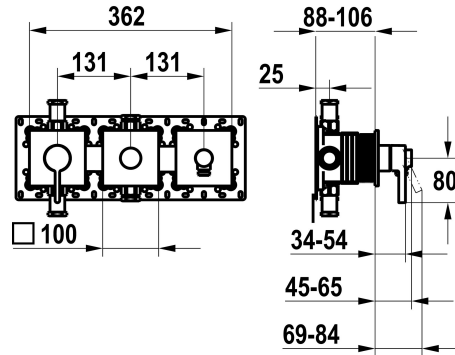

KWC BEVO

Fertigmontageset, mit Sicherungseinrichtung DIN EN 1717 - Hebelmischer - Wanne

Modell-Linie: BEVO | 20.424.550.000
Duscharmaturen | Wannenmischer

KWC-Nr.

125295

chromeline, Fertigmontageset, mit Sicherungseinrichtung DIN EN 1717

- * Fertigmontageset mit Funktionseinheit KWC HOMEBOX
- * Abgang bei integriertem Schlauchanschluss oben oder unten für den zweiten Verbraucher mit Umsteller CHOICE ohne automatische Rückstell
- * KWC Steuerpatrone M 35-S HF
- mit Keramikscheibentechnik
- Auslaufmenge und Temperatur stufenlos einstellbar

- * Lieferumfang:
- Hebelmischer-Einheit
- Umsteller-Einheit
- Schlauchanschluss-Einheit
- Schraubenlose Befestigung der Abdeckplatte
- * Separat bestellen:
- Unterputz-Einheit KWC HOMEBOX Thermostat- / Hebelmischer 2 Verbraucher 39.006.261.931

Technische Daten

Durchflussmenge	20 l/min (3bar)
Bedienung	3
Farbcode	chromeline
Installationsart	2
Armaturtyp	Hebelmischer
Unterputz	4-Large equipment
teamNumber	725710.502
sanitasTroeschNumber	6111 364.501