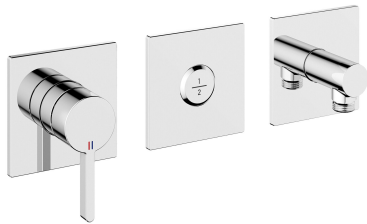

KWC BEVO

Fertigmontageset, mit Sicherungseinrichtung DIN EN 1717 - Hebelmischer - Wanne

Modell-Linie: BEVO | 20.424.550.000
Duscharmaturen | Wannenmischer

KWC-Nr.

125295

chromeline, Fertigmontageset, mit Sicherungseinrichtung DIN EN 1717

- * Fertigmontageset mit Funktionseinheit KWC HOMEBOX
- * Abgang bei integriertem Schlauchanschluss oben oder unten für den zweiten Verbraucher mit Umsteller CHOICE ohne automatische Rückstell
- * KWC Steuerpatrone M 35-S HF
- mit Keramikscheibentechnik
- Auslaufmenge und Temperatur stufenlos einstellbar

- * Lieferumfang:
- Hebelmischer-Einheit
- Umsteller-Einheit
- Schlauchanschluss-Einheit
- Schraubenlose Befestigung der Abdeckplatte
- * Separat bestellen:
- Unterputz-Einheit KWC HOMEBOX Thermostat- / Hebelmischer 2 Verbraucher 39.006.261.931