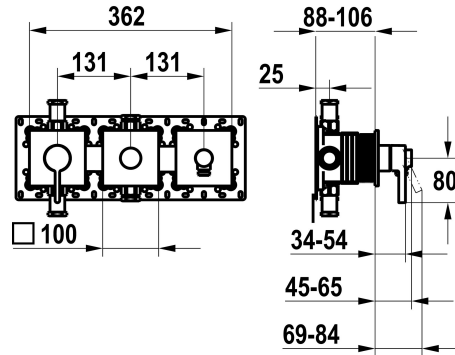

KWC BEVO

Fertigmontageset, mit Sicherungseinrichtung DIN EN 1717 - Hebelmischer - Wanne

Modell-Linie: BEVO | 20.424.550.000
Duscharmaturen | Wannenmischer

KWC-Nr.

125295

chromeline, Fertigmontageset, mit Sicherungseinrichtung DIN EN 1717

- * Fertigmontageset mit Funktionseinheit KWC HOMEBOX
- * Abgang bei integriertem Schlauchanschluss oben oder unten für den zweiten Verbraucher mit Umsteller CHOICE ohne automatische Rückstell
- * KWC Steuerpatrone M 35-S HF
- mit Keramikscheibentechnik
- Auslaufmenge und Temperatur stufenlos einstellbar

- * Lieferumfang:
- Hebelmischer-Einheit
- Umsteller-Einheit
- Schlauchanschluss-Einheit
- Schraubenlose Befestigung der Abdeckplatte
- * Separat bestellen:
- Unterputz-Einheit KWC HOMEBOX Thermostat- / Hebelmischer 2 Verbraucher 39.006.261.931

NEW

Technische Daten

Durchflussmenge
Bedienung
Farbcode
Installationsart
Armaturtyp
Unterputz

20 l/min (3bar)
3
chromeline
2
Hebelmischer
4-Large equipment

Ersatzteile

Steuerpatrone M 35-S HF

537602
Z.537.602