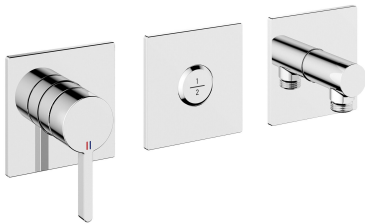

KWC BEVO

Set de montage complet, avec dispositif de sécurité DIN EN 1717 - mitigeur à levier - baignoire

Modell-Linie: BEVO | 20.424.550.000
Douches | Robinetteries de baignoire

KWC-No.

125295

chromeline, set de montage complet, avec dispositif de sécurité DIN EN 1717

- * Kit de finition avec unité fonctionnelle KWC HOMEBOX
- * Sortie avec raccord de tuyau intégré en haut ou en bas pour le deuxième consommateur avec inverseur CHOICE sans réarmement automatique
- * KWC cartouche M 35-S HF
- avec technique à disques céramique
- réglage de débit et de température continu

- * Livraison:
- Unité de mélange à levier
- Unité d'inversion
- Unité de raccordement de tuyau
- Set de fixation du cache sans vis
- * À commander séparément:
- Unité de base KWC HOMEBOX Mitigeur thermostatique / à levier 2 consommateurs 39.006.261.931

NEW

Données techniques

Débit	20 l/min (3bar)
Commande	3
Code couleur	F000
Type d'installation	2
Type de robinet	01
Unité de base	4

Débit	20 l/min (3bar)
Commande	3
Code couleur	F000
Type d'installation	2
Type de robinet	01
Unité de base	4