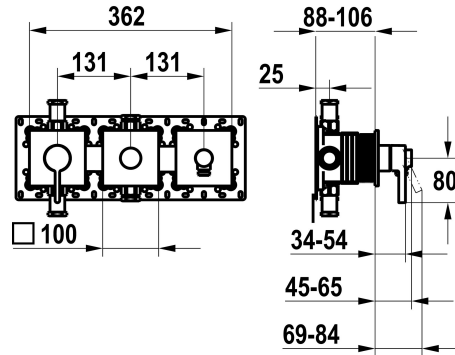

KWC BEVO

Set de montage complet, avec dispositif de sécurité DIN EN 1717 - mitigeur à levier - baignoire

Modell-Linie: BEVO | 20.424.550.000
Douches | Robinetteries de baignoire

KWC-No.

125295

chromeline, set de montage complet, avec dispositif de sécurité DIN EN 1717

- * Kit de finition avec unité fonctionnelle KWC HOMEBOX
- * Sortie avec raccord de tuyau intégré en haut ou en bas pour le deuxième consommateur avec inverseur CHOICE sans réarmement automatique
- * KWC cartouche M 35-S HF
- avec technique à disques céramique
- réglage de débit et de température continu

- * Livraison:
- Unité de mélange à levier
- Unité d'inversion
- Unité de raccordement de tuyau
- Set de fixation du cache sans vis
- * À commander séparément:
- Unité de base KWC HOMEBOX Mitigeur thermostatique / à levier 2 consommateurs 39.006.261.931

NEW

Données techniques

Débit	20 l/min (3bar)
Commande	3
Code couleur	F000
Type d'installation	2
Type de robinet	01
Unité de base	4

Débit	20 l/min (3bar)
Commande	3
Code couleur	F000
Type d'installation	2
Type de robinet	01
Unité de base	4