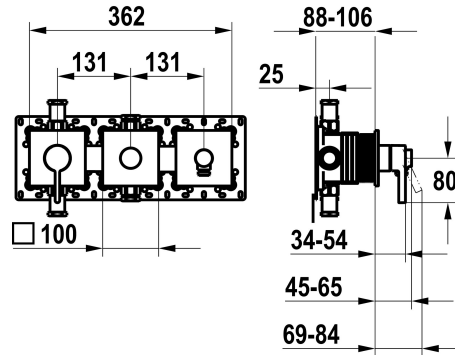

KWC BEVO

Set de montage complet, avec dispositif de sécurité DIN EN 1717 - mitigeur à levier - baignoire

Modell-Linie: BEVO | 20.424.550.000
Douches | Robinetteries de baignoire

KWC-No.

125295

chromeline, set de montage complet, avec dispositif de sécurité DIN EN 1717

- * Kit de finition avec unité fonctionnelle KWC HOMEBOX
- * Sortie avec raccord de tuyau intégré en haut ou en bas pour le deuxième consommateur avec inverseur CHOICE sans réarmement automatique
- * KWC cartouche M 35-S HF
- avec technique à disques céramique
- réglage de débit et de température continu

- * Livraison:
 - Unité de mélange à levier
 - Unité d'inversion
 - Unité de raccordement de tuyau
 - Set de fixation du cache sans vis
- * À commander séparément:
 - Unité de base KWC HOMEBOX Mitigeur thermostatique / à levier 2 consommateurs 39.006.261.931

NEW

Données techniques

Débit	20 l/min (3bar)
Commande	3
Code couleur	F000
Type d'installation	2
Type de robinet	01
Unité de base	4
teamNumber	725710.502
sanitasTroeschNumber	6111 364.501

Pièces de rechange