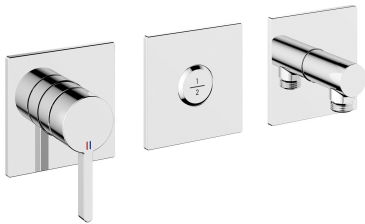

KWC BEVO

Set de montage complet, avec dispositif de sécurité DIN EN 1717 - mitigeur à levier - baignoire

Modell-Linie: BEVO | 20.424.550.000
Douches | Robinetteries de baignoire

KWC-No.

125295

chromeline, set de montage complet, avec dispositif de sécurité DIN EN 1717

- * Kit de finition avec unité fonctionnelle KWC HOMEBOX
- * Sortie avec raccord de tuyau intégré en haut ou en bas pour le deuxième consommateur avec inverseur CHOICE sans réarmement automatique
- * KWC cartouche M 35-S HF
- avec technique à disques céramique
- réglage de débit et de température continu

- * Livraison:
 - Unité de mélange à levier
 - Unité d'inversion
 - Unité de raccordement de tuyau
 - Set de fixation du cache sans vis
- * À commander séparément:
 - Unité de base KWC HOMEBOX Mitigeur thermostatique / à levier 2 consommateurs 39.006.261.931

NEW

Données techniques

Débit	20 l/min (3bar)
Commande	3
Code couleur	F000
Type d'installation	2
Type de robinet	01
Unité de base	4
teamNumber	725710.502
sanitasTroeschNumber	6111 364.501

Pièces de rechange