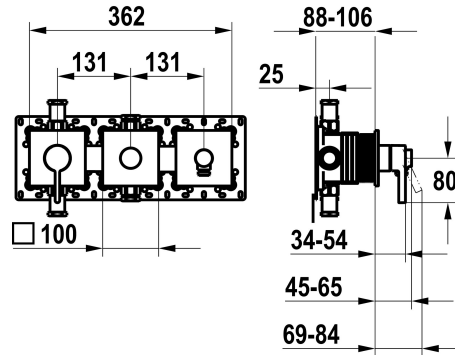

## KWC BEVO

Set de montage complet, avec dispositif de sécurité DIN EN 1717 - mitigeur à levier - baignoire

Modell-Linie: BEVO | 20.424.550.000  
Douches | Robinetteries de baignoire

### KWC-No.

**125295**

chromeline, set de montage complet, avec dispositif de sécurité DIN EN 1717

- \* Kit de finition avec unité fonctionnelle KWC HOMEBOX
- \* Sortie avec raccord de tuyau intégré en haut ou en bas pour le deuxième consommateur avec inverseur CHOICE sans réarmement automatique
- \* KWC cartouche M 35-S HF
  - avec technique à disques céramique
  - réglage de débit et de température continu

- \* Livraison:
  - Unité de mélange à levier
  - Unité d'inversion
  - Unité de raccordement de tuyau
  - Set de fixation du cache sans vis
- \* À commander séparément:
  - Unité de base KWC HOMEBOX Mitigeur thermostatique / à levier 2 consommateurs 39.006.261.931

### Données techniques

Débit	20 l/min (3bar)
Commande	3
Code couleur	F000
Type d'installation	2
Type de robinet	01
Unité de base	4