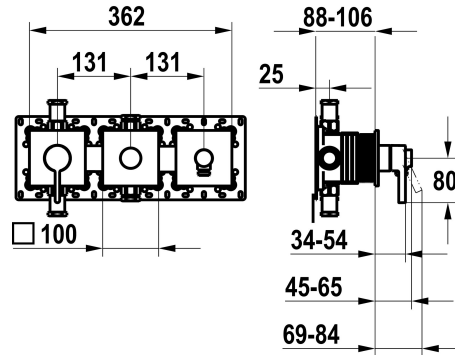

KWC BEVO

Set pronto da installare, con dispositivo di sicurezza DIN EN 1717 – miscelatore a leva – vasca

Modell-Linie: BEVO | 20.424.550.000

Rubinerterie per doccia | Rubinerterie per vasca da bagno

KWC-No.

125295

chromeline, set pronto da installare, con dispositivo di sicurezza DIN EN 1717

* Set di montaggio con unità funzionale KWC HOMEBOX

* Scarico con attacco per tubo flessibile integrato sopra o sotto per la seconda utenza con deviatore CHOICE senza riarmo automatico

* KWC cartuccia M 35-S HF

- con tecnica a dischi in ceramica
- regolazione continua della portata e della temperatura

* Incluso nella fornitura:

- Miscelatore a leva
- Deviatore
- Unità di collegamento al tubo flessibile
- Piastra di copertura senza vite di fissaggio

Portata	20 l/min (3bar)
Operazione	3
Codice colore	F000
Tipo di installazione	2
Tipo di rubinetto	01
Unità per incasso	4

Pezzi di ricambio

Cartuccia M 35-S HF

537602

Z.537.602