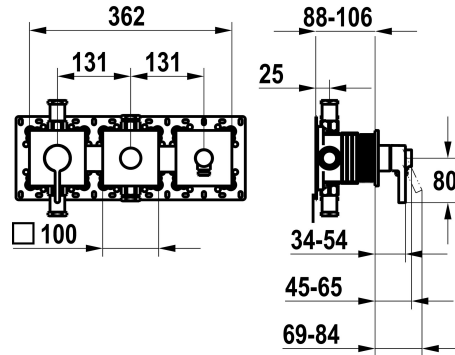

KWC BEVO

Afmontageset, met bescherming DIN EN 1717 - Eengreepsmengkraan - Badkuip

Modell-Linie: BEVO | 20.424.550.000

Douches | Badkranen

KWC-No.

125295

chromeline, afmontageset, met bescherming DIN EN 1717

* Afbouwdeel met decorset met functie-eenheid KWC HOMEBOX

* Uitloop

met geïntegreerde slangaansluiting

boven of onder voor de tweede gebruiker met CHOICE omstel zonder automatische reset

* KWC patroon M 35-S HF

- Inbouwunit KWC HOMEBOX Thermostatische / hendelmenger

2 consumenten 39.006.261.931

NEW

Technical Data

Doorstroomhoeveelheid

20 l/min (3bar)

Bediening

3